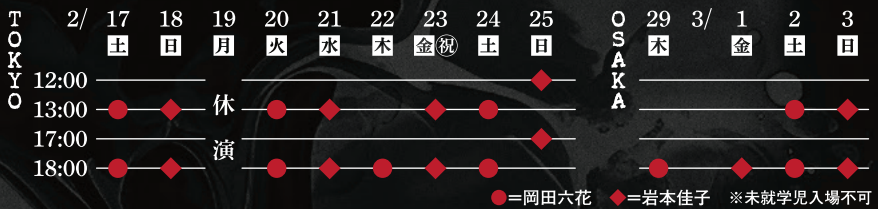

※出演者及び公演スケジュールは予告なく変更となる場合がございます。 ※チケットにはお客様の名が印字されます。 ※ご購入時、チケットの他に配送料・システム利用料等、各種手数料が必要となる場合がございます。 ※お席の場所によりましては舞台・映像・演出の一部が見えづらい場合がございます。 ※公演当日、劇場内の模様を撮影し、放送・配信・複製頒布等する場合がございます。 ※未就学児のご入場はご遠慮願います。 ※未成年者は、必ず保護者の承諾を得てからチケットのご購入とご来場をお願いします。夜の公演は終演時間が遅くなりますので、お帰りの時間にもご注意ください。 ※チケットご購入後のキャンセル・変更、及び公演中止時以外の払い戻しは事情の如何に関わらず一切できません。天災地災及びそれに伴う交通機関トラブルの場合でも、公演が行われた際には払い戻しできませんのでご了承の上、お買い求めください。公演が中止になった場合には、公式サイトにて払い戻し方法をご案内いたします。 ※チケットは、紛失・破損・盗難などいかなる場合においても再発行はいたしません。チケットは大切に保管してください。お手元にあるチケットの日時を必ずご確認ください。 ※車椅子でご来場の際は、お座席までのスムーズなご案内のため、チケットご購入後、必ずご観劇の2営業日前までにご連絡ください。お連れ様をご観劇される場合もチケットは必要です。(連絡先) Mitt TEL: 03-6265-3201 (平日 12:00 ~ 17:00) ※チケットは正規販売ルート (興行主催者、主催者より正式に販売許可を得たプレイガイド、ファンクラブなど) でご購入いただきますようお願いいたします。チケットや座席番号等の譲渡・転売、その購入、及びそれらを試みる行為は権利無効であり、いかなる場合も固くお断りしております。正規販売ルート以外で購入されたチケットに関しては、その有効性を一切保証されておりません。転売されたチケットや座席番号等は無効であり、ご入場をお断りさせていただく場合もございますので、ご注意ください。また、営利目的の譲渡・転売等、チケットや座席番号等に関する不正行為やそれを疑われる行為が発覚した場合には本人確認を実施させていただきます。ご注意ください。 ※ご購入の際は必ず本人確認書類をご持参ください。

チケットに関するお問い合わせ
Mitt
TEL : 03-6265-3201 (平日 12:00 ~ 17:00)

公演に関するお問い合わせ
ネルケプランニング
<https://www.nelke.co.jp/about/contact1.php>

公式サイト

公式 X (Twitter)

一般発売日 2023/12/23 日 10:00 ~

<https://stage-tougen-anki.com/> @st_tougenanki

STAFF 美術 : 松生 紘子 音響効果 : 天野 高志 (RESON) 照明 : 大波 多秀 起 映像 : 横山 翼 衣裳・造形 : 早瀬 昭二 辻 沙織 吉村 健一 (マッシュトラント) ヘアメイク : 小竹 珠代 殺陣指導 : 竹村 晋太郎 演出助手 : 山崎 絵里佳 舞台監督 : 須田 桃李 (DDR) 技術監督 : 堀 吉行 (DDR) 制作進行 : S-SIZE 宣伝美術 : 永瀬 祐一 宣伝写真 : 設楽 光徳

【協賛】 ぴあ 【協力】

【主催】 舞台「桃源暗鬼」製作委員会

© 漆原侑来 (秋田書店) / 舞台「桃源暗鬼」製作委員会